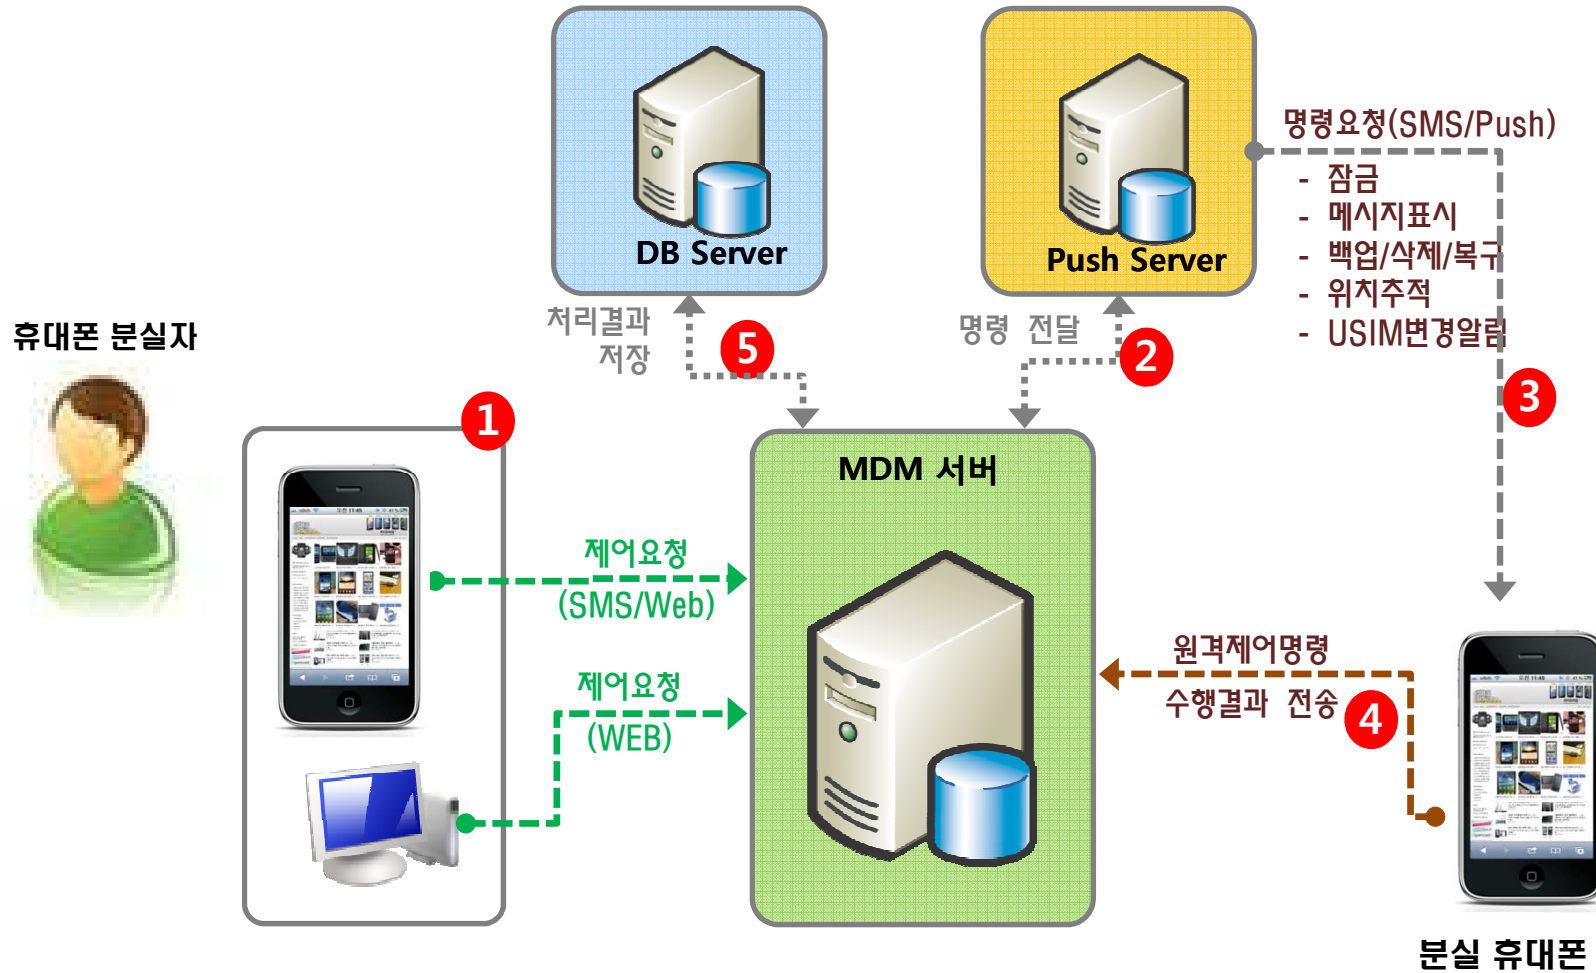

MDM(Mobile device management) 소개서

Ladaka Inc.
Cross Platform Service Enabler
2012

1. MDM이란

MDM이란

❖ MDM이란 기업형 모바일 단말 관리 서비스로, Mobile Device Management 의 앞 글자를 따서 MDM 이라고 부릅니다.

MDM의 기능

❖ 기업 자산으로서의 모바일 단말기를 위해 원격 Lock/Unlock, 삭제, 데이터 관리 등의 다양한 기능을 제공
❖ MDM 솔루션을 사용함으로써 분실 관리, 보안 관리 등의 기능을 통해 기업 고객은 임직원들이 사용하는 모바일을 통해 기업의 정보가 유출되지 않도록 원천적으로 차단

MDM 도입시의 기대 효과

❖ 모바일 디바이스를 통한 보안 누출 방지
❖ 모바일 디바이스 분실시의 정보 유출 방지

2. Service Flow

3. Fuction List

* Android와 아이폰 OS 차이에 따라 구현 가능한 기능이 조금씩 다릅니다. 세부적인 기능은 아래와 같습니다.

	제공 기능	상세 설명	비고
안드로이드 기능	Lock / Unlock	원격에서 스마트폰을 잠그거나 잠금을 해제할 수 있는 기능을 제공	Android 2.3이상
	삭제/공장초기화	원격에서 분실한 스마트폰의 개인정보 및 데이터를 삭제할 수 있는 기능 제공	
	메시지변경	분실 잠금시 습득자에게 전달할 메시지를 전달하는 기능을 제공	
	USIM변경 히스토리	분실 스마트폰의 USIM변경 히스토리를 확인할 수 있는 페이지 제공	
	명령 전송 및 처리 결과 확인 기능	사용자의 원격명령은 물론 스마트폰의 자동 잠금 상태를 시간 순으로 확인할 수 있는 페이지 제공	
아이폰 기능	Lock / Unlock	어플 설치시 단말기 비밀번호 무조건 설정 (비밀번호가 설정되기 때문에 리모트 락 기능은 필요 없습니다.)	iOS 4.1이상
	삭제/공장초기화	단말기 데이터 초기화 (리모트로 됩니다.)	
	사진촬영기능	사진 촬영기능 (Lock/Unlock	

4. System Requirement

- 1만 user 미만의 기업 서비스의 경우 단일 서버로 구성 가능함.
- 100만 User 이상이거나 Mission Critical한 서비스를 위한 경우 L4 Switch에 두대의 MDM 서버를 두는 것을 장함.

구분		모델명	사양	필요대수	비고사항	
MDM 서버	H/W	L4 Switch	Alteon3408급	기가비트(100/1000TX포트) 지원	1ea	100만User 이상시 권고 사항
		MDM 서버	Dell Power Edge R720 4U 랙 서버	* 인텔® 제온® 프로세서 E5-2670(2.60GHz, 20M Cache, 8.0GT/s QPI, Turbo) X 2 * RAM : 16GB RDIMM, 1333 MHz(2GB x 8ea) * Raid 구성 : C16C - H710p/H710/H310용 RAID 1 + RAID 5(2 SAS + 3-8 SSD HDDs) * HDD : 300GB 15K RPM SAS 6Gbps 2.5인치 핫플러그 하드 드라이브 X 2ea * Network 카드 : Broadcom 57800 2x10Gb DA/SFP+ + 2x1Gb BT 네트워크 부속 카드	최소 1ea 적정	1ea 당 1000만원 추정 (공급가 변동 가능)
	S/W	OS	Linux	Linux RedHat Enterprise 6.0		
		WAS	Tomcat	Tomcat 6.0, Java 1.6		
		DB	My-SQL			
	MDM Client	Android	Android 2.3. 이상			
iOS		iOS 4.1 이상				
SMS 연동		본 서비스는 SMS 방식으로 원격management 운영 별도의 SMS발송업체 계약 필요함				